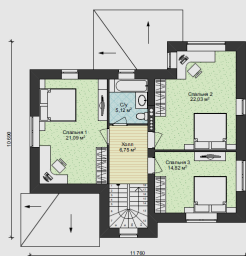

FABRIKA архитектура
дизайн
ландшафт

+7 999 000 12 35

+7 4872 515 376

FABRIKA.RU

№F1908

общая площадь **158.18 м²**

1 ЭТАЖ

Первый этаж

Проект 19-08-15

2 ЭТАЖ

Второй этаж

Проект 19-08-15